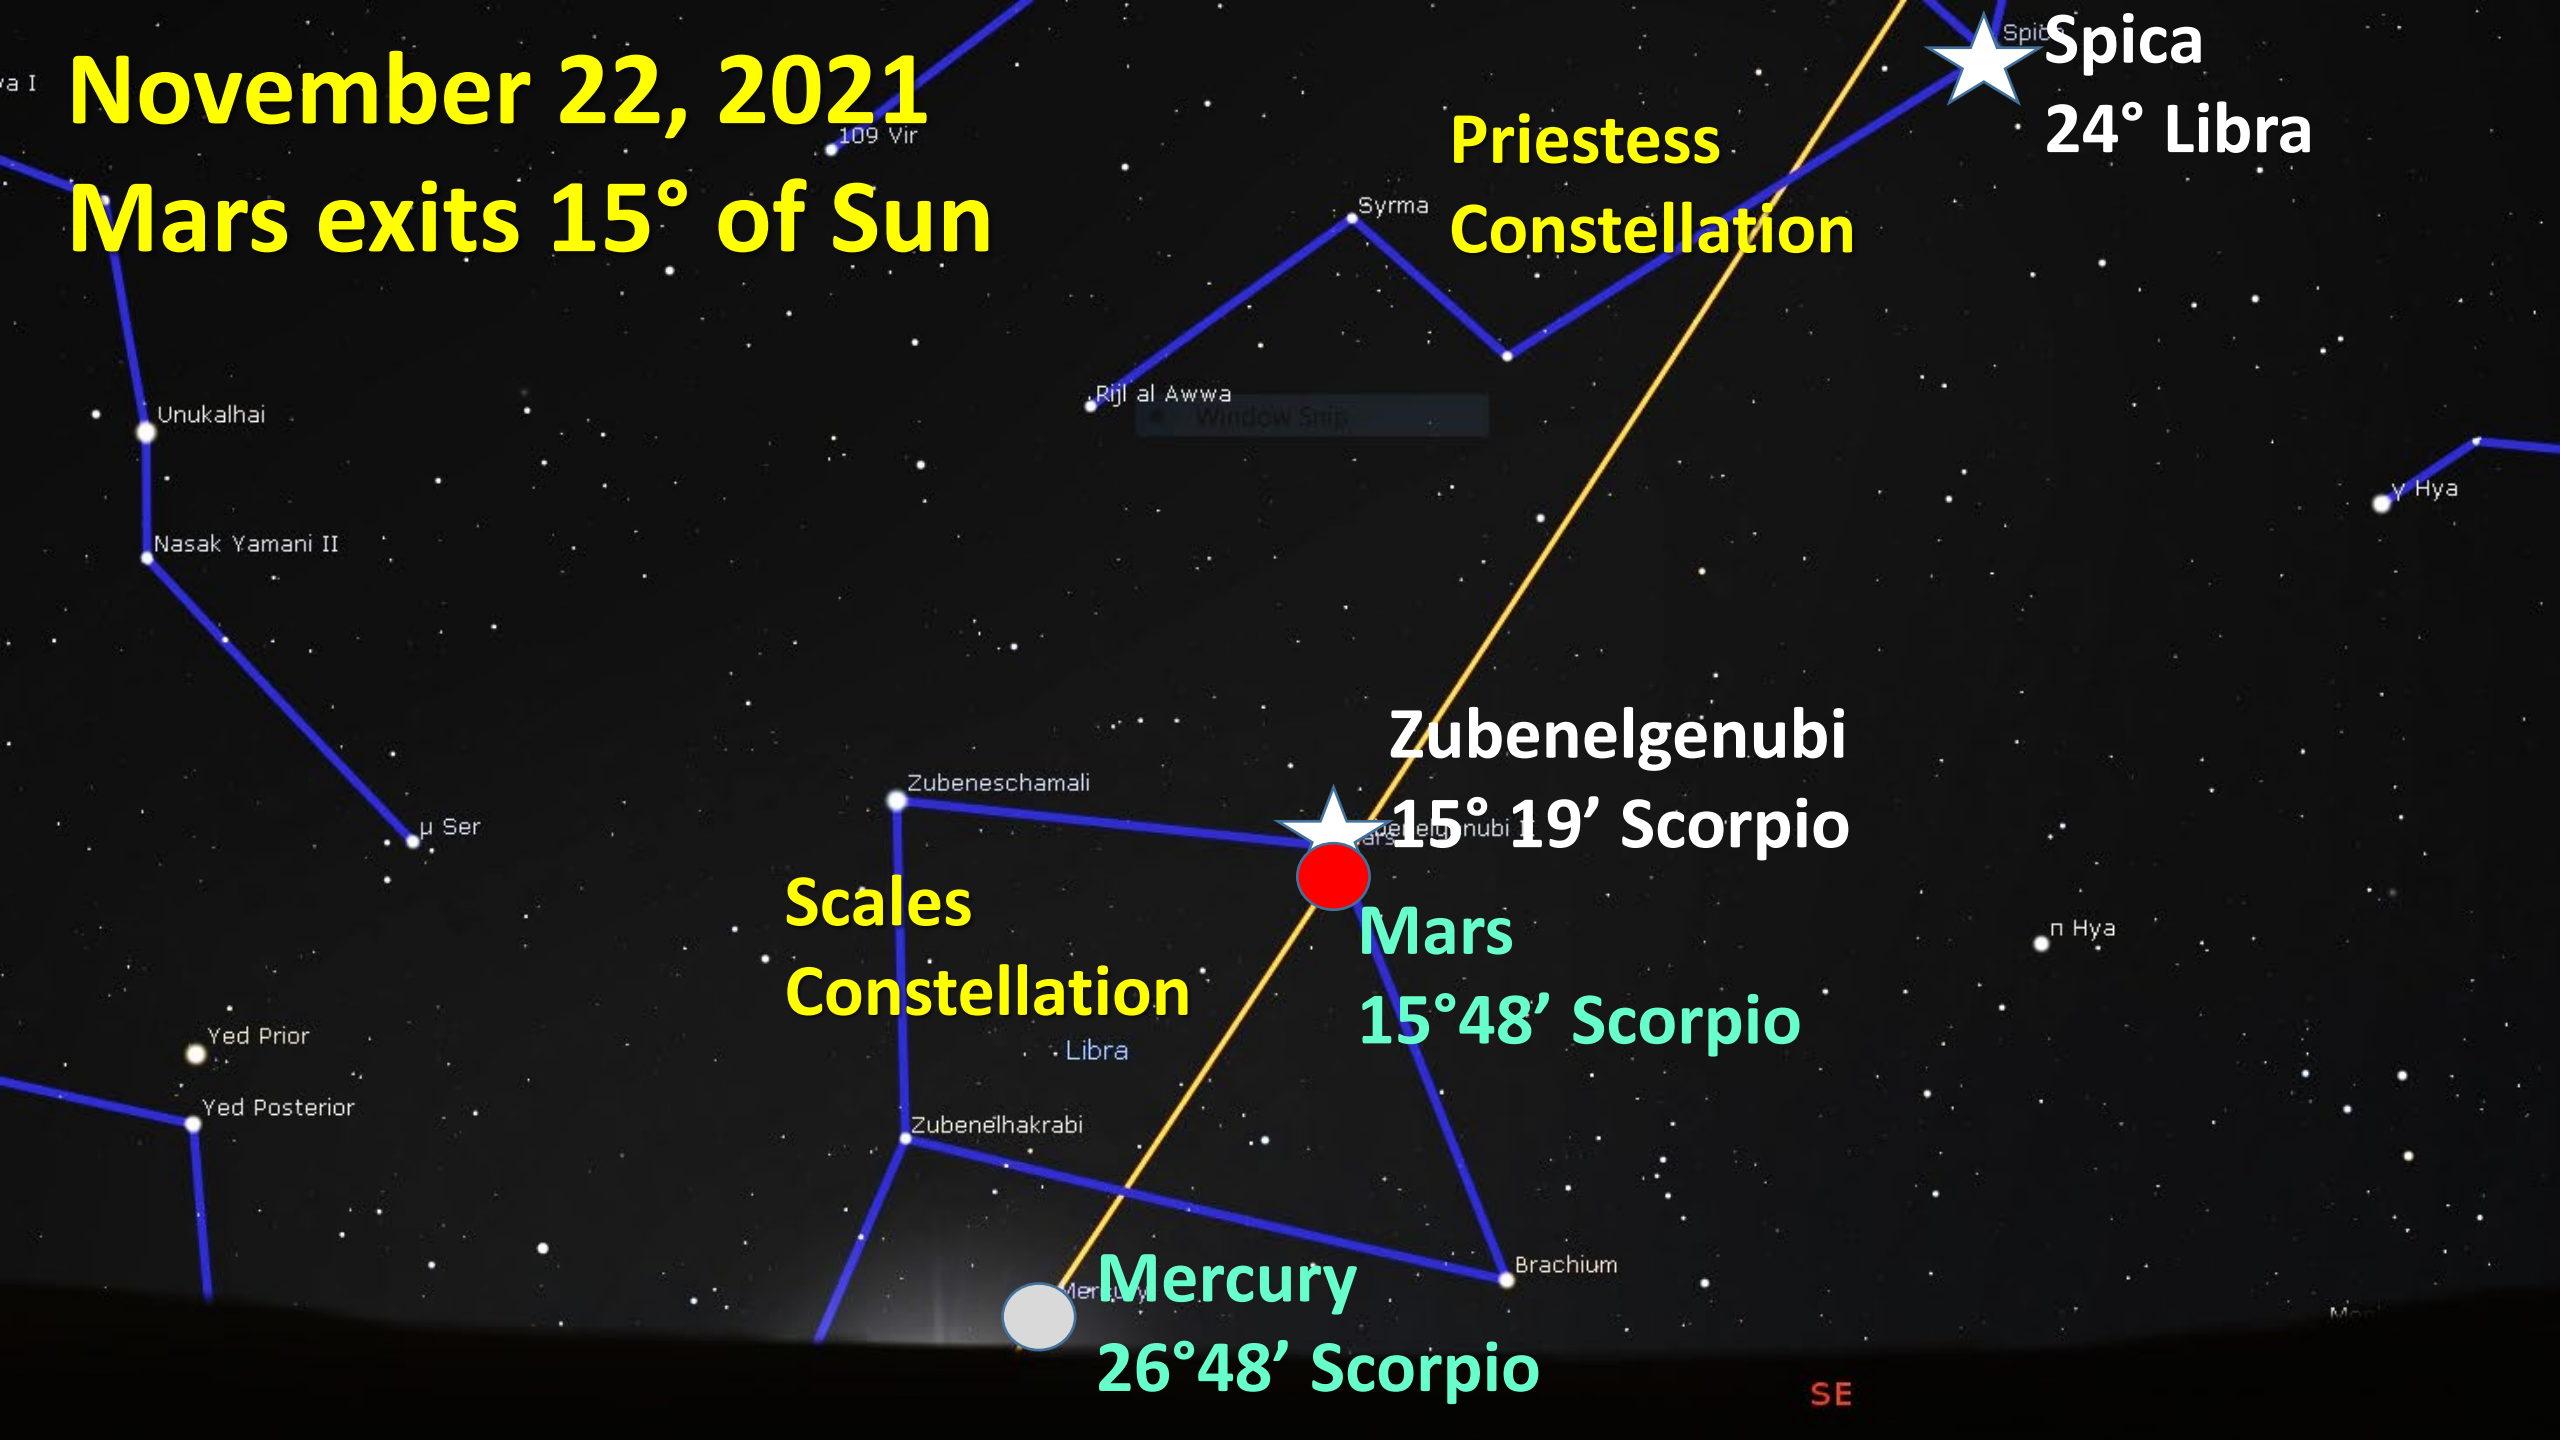

**November 22, 2021**  
**Mars exits 15° of Sun**

**Spica**  
**24° Libra**

**Priestess**  
**Constellation**

**Scales**  
**Constellation**

**Zubenelgenubi**  
**15° 19' Scorpio**

**Mars**  
**15° 48' Scorpio**

**Mercury**  
**26° 48' Scorpio**